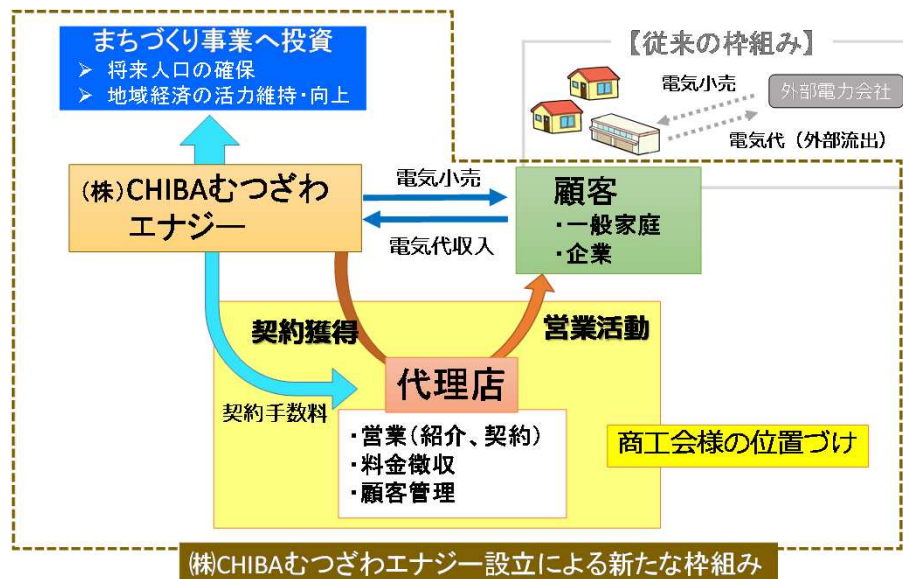

電力小売×地域活性化 = 商工会と連携した家庭向け営業展開

地域：株式会社CHIBAむつざわエナジー（千葉県睦沢町） **分野：地域雇用**

- 切替えが進んでいない家庭や企業に対して、生活密着の地域企業からの働きかけで**大手電力会社からの切替を促進**
- 代理店には営業報酬を支払うことで**地域資金循環を創出**
- 家庭の料金プランの設計にあたっては、「健康ポイント・地域通貨との連携」や「子育て世代割引」など**市の施策を強化するような様々なメニュー開発を予定**

CHIBA むつざわエナジーの電気料金メニュー

みなさまの生活スタイルに合わせてお選びいただける、3つのメニューをご用意いたしました。

40A (3kW) で契約、1ヶ月に450kWh使用した場合の料金例 (※東京電力と比較)

メニュー	東京電力	CHIBA むつざわエナジー	年間差額
むつざわデイ 時間帯を気にせず電気を使いたい方へ、季節や時間に関わらず一定料金のコースです。 ※東京電力「従量電灯B」と比較	12,700円/月	11,600円/月	年間約13,200円 おトクに!
むつざわナイト&ホリデー 日中よりも夜間、平日よりも休日の電気使用が多い方へ。平日22時から8時と、土日祝日の料金がお得になるコースです。 ※東京電力「夜トク8」と比較 (夜間プラン、おトクなナイト8等の場合は異なります)	12,000円/月	11,300円/月	年間約8,400円 おトクに!
むつざわオール電化 オール電化のご家庭にむけた料金コースです。 ※東京電力「スマートライフプラン」と比較 (電化上手、深夜電力等の場合は異なります)	13,400円/月	11,700円/月	年間約20,400円 おトクに!